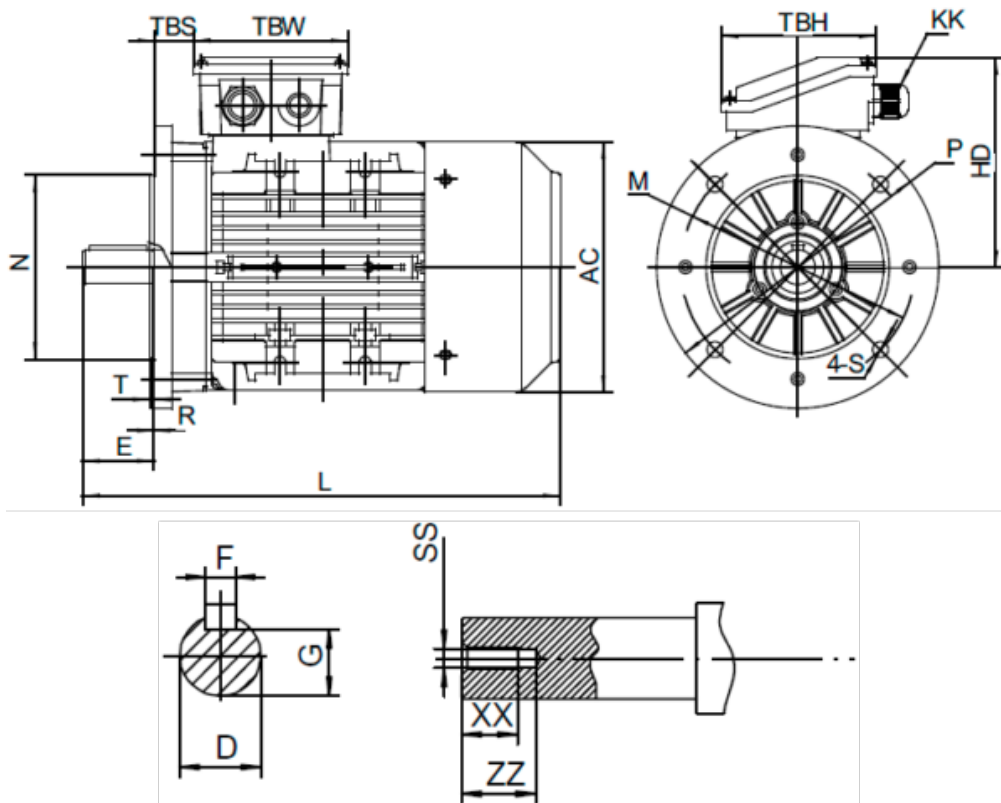

# Data Sheet

Article number: 25180015061440

Description: Kleedrive T3A 100L-6 1.5kw 900 rpm UL/CSA  
3x230/400V 50 HZ IP55 B5 Eff=82,5%

## Measures

AA = 200	L = 376	TBH = 118
AC = Ø199	M = Ø215	TBS = 32
AD = 260	N = Ø180	TBW = 118
D = Ø28	P = Ø250	XX = 22
E = 60	R = 0	ZZ = 30
F = 8	S = Ø15	
G = 24	SS = M10	
HD = 160	T = 4	